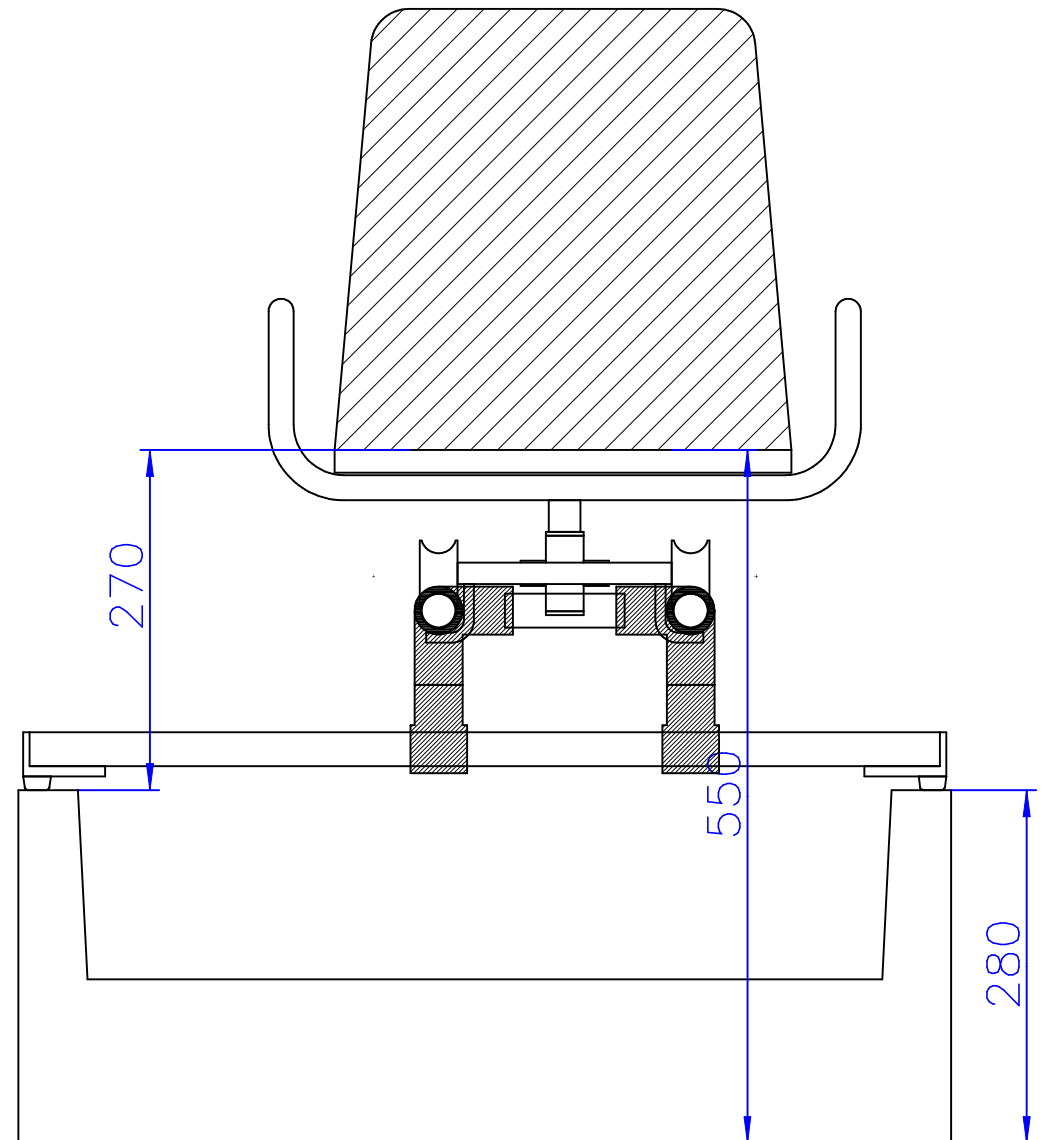

Duschsitz für alle Duschtassen,
die niedriger als 280 mm sind

Variante niedrige Duschtasse

Duschsitz für alle Duschtassen,
deren Höhe zwischen 280 und
390 mm beträgt

Variante mittlere Duschtasse

Duschsitz für alle Duschtassen,
die höher als 400 mm sind

Variante hohe Duschtasse