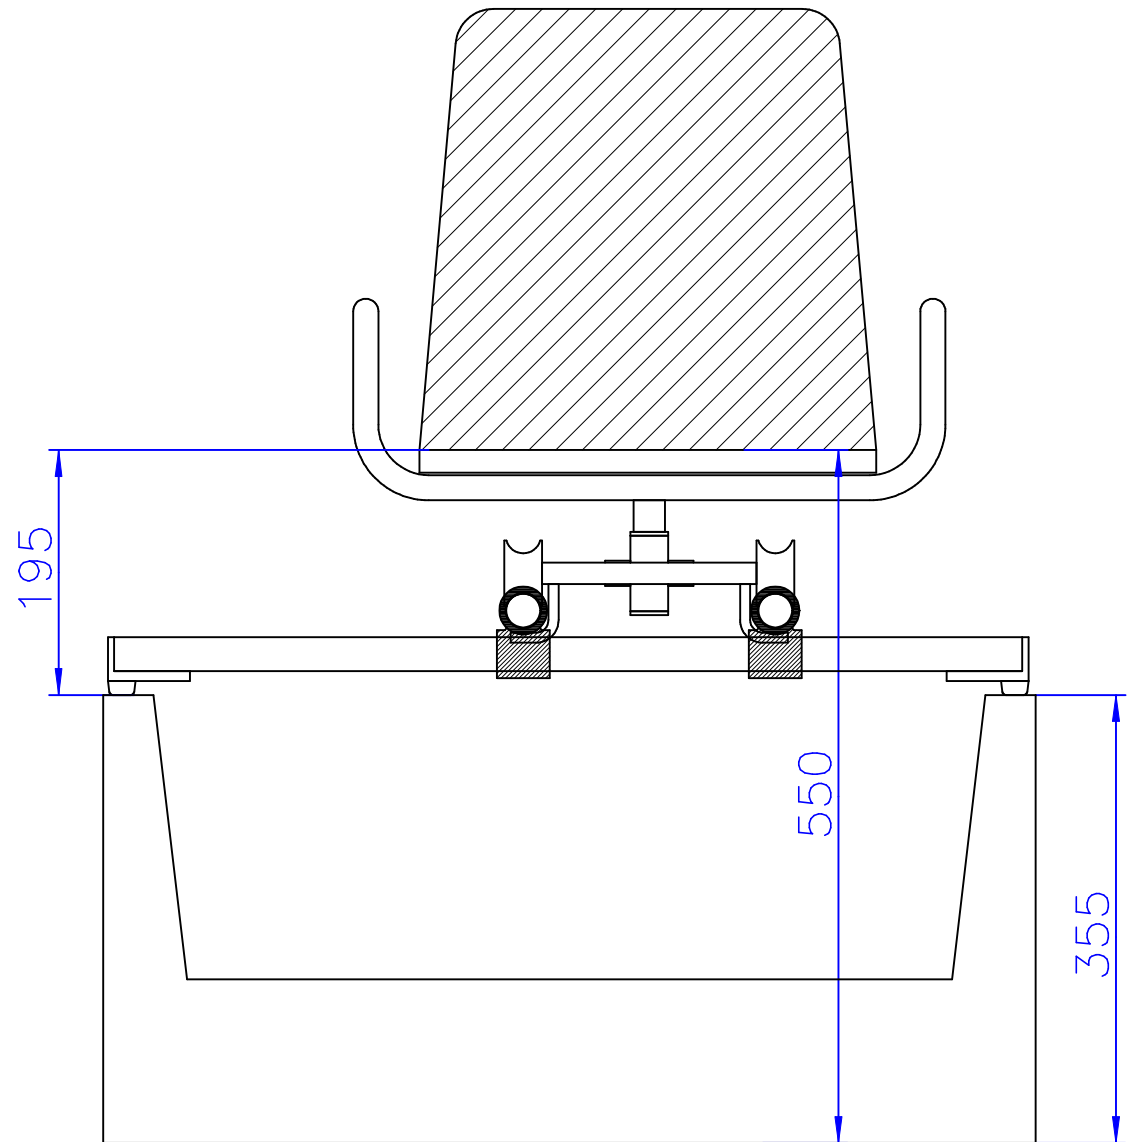

Duschsitz für alle Duschtassen,
die niedriger als 280 mm sind

Variante niedrige Duschtasse

Duschsitz für alle Duschtassen,
deren Höhe zwischen 280 und
390 mm beträgt

Variante mittlere Duschtasse

Duschsitz für alle Duschtassen,
die höher als 400 mm sind

Variante hohe Duschtasse