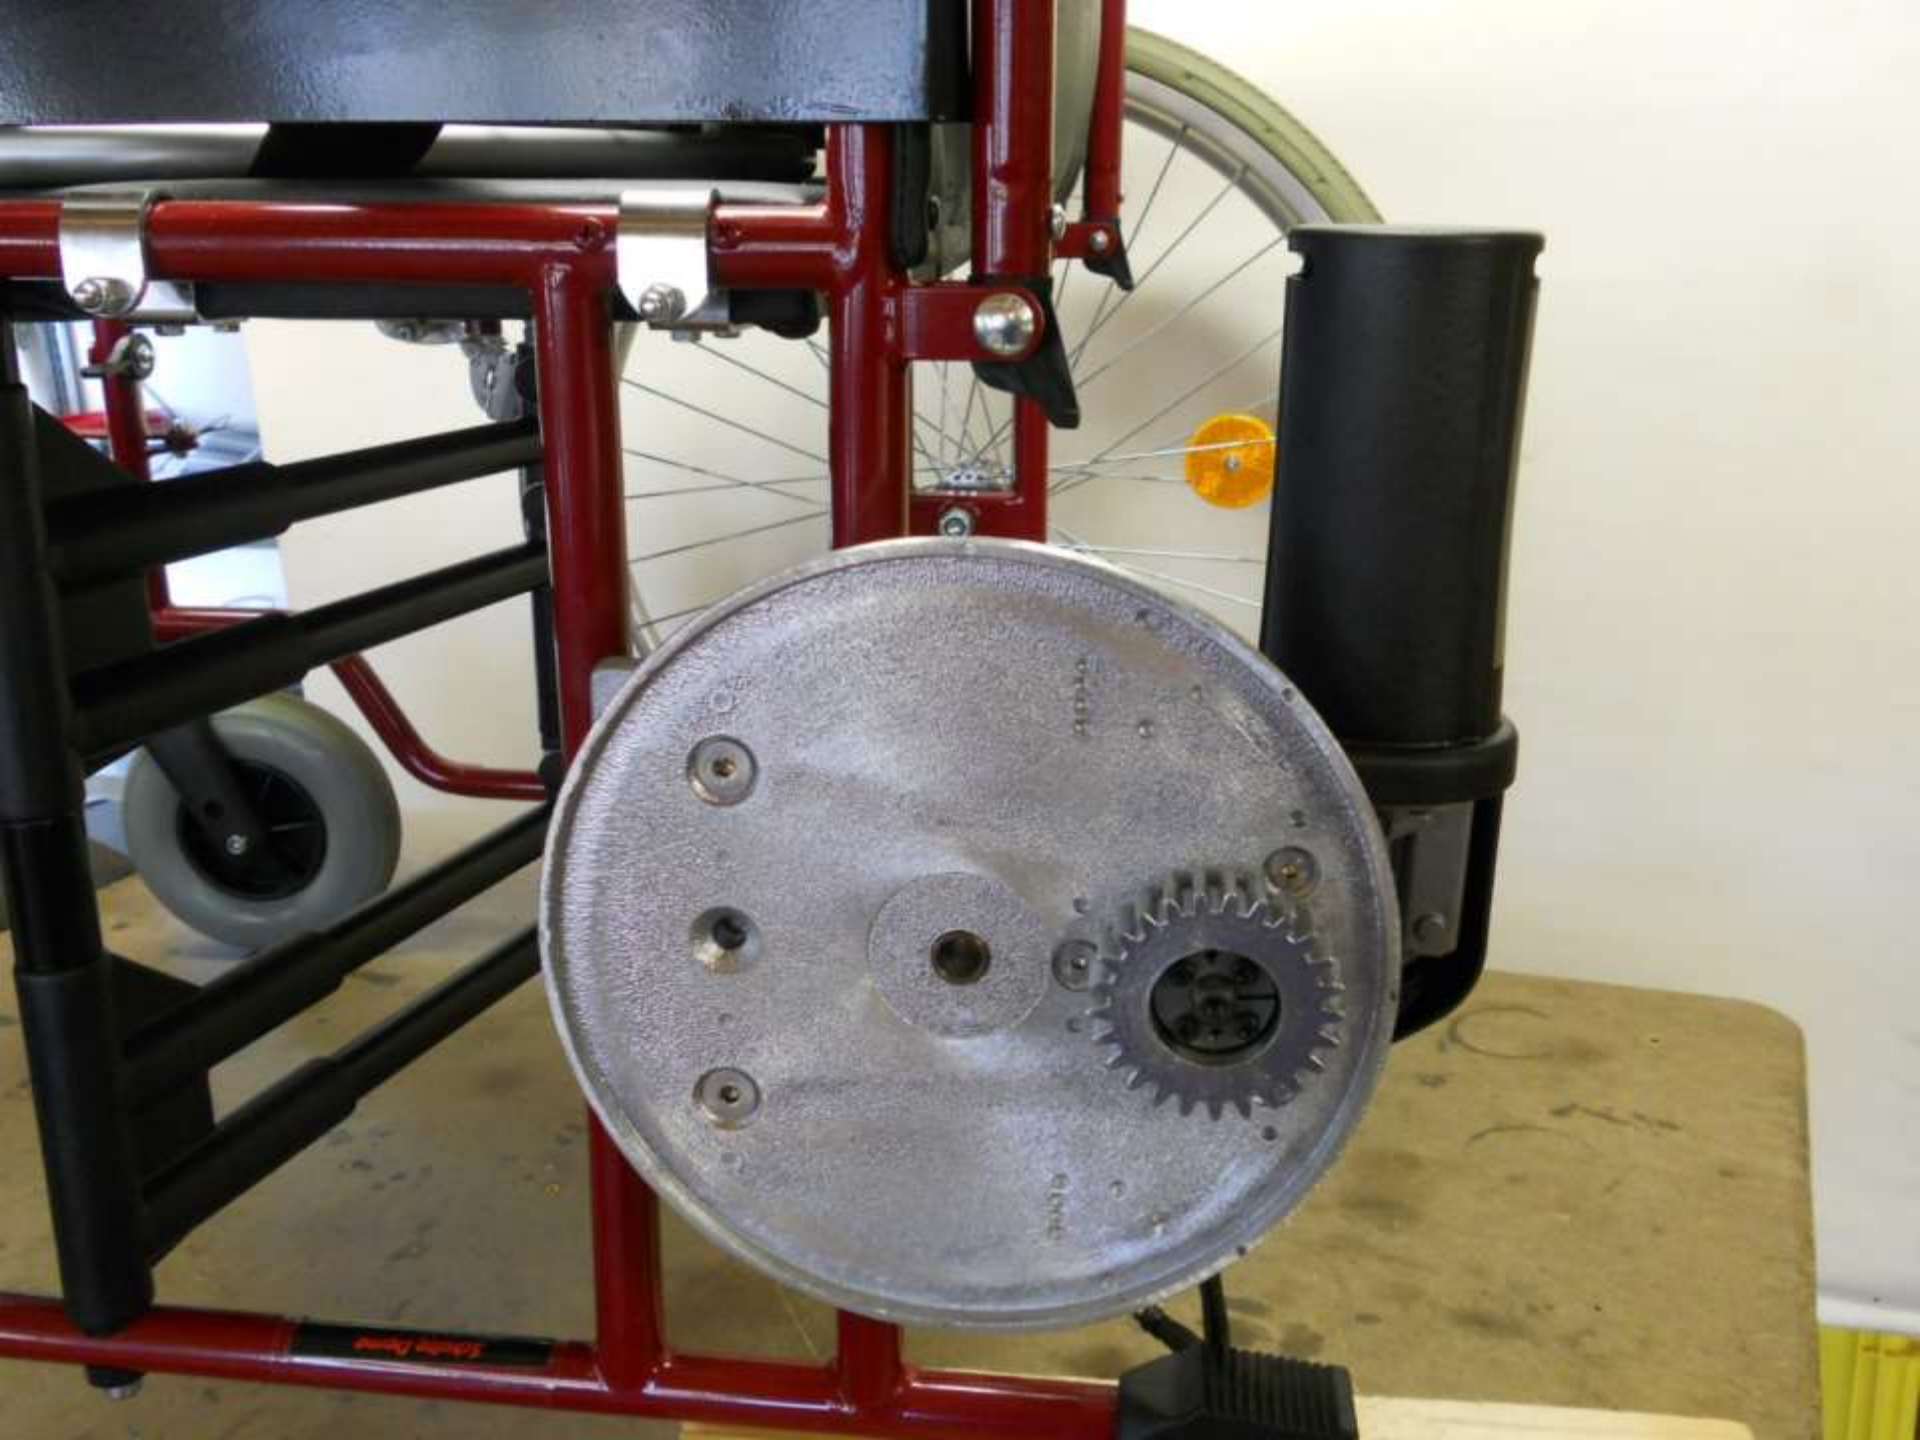

Rollstuhlanbau

- Schulte Derne

SD **Schulte-Derne**
REHA- UND MEDIZINTECHNIK

Rietzer Straße 18
14776 Brandenburg
Tel. (03381) 26 19 - 0

Schulte-Derne

alte-Derne

Heymer

RADUN

RADUN